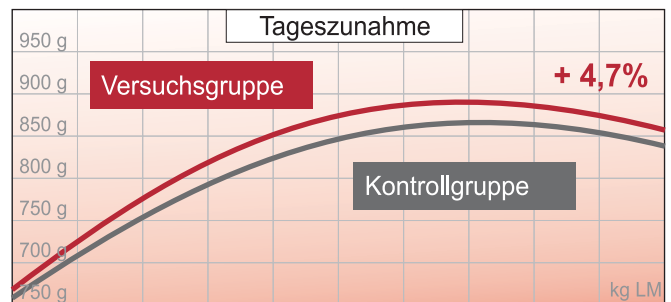

Fütterungsempfehlung:

(Angaben in %)	Vormast	Mast ab ca. 35 kg LM	Endmast ab ca. 75 kg LM
Weizen	47,5	50,0	43,5
Gerste	25,0	25,0	35,0
Sojaschrot 43% RP	22,5	21,0	18,5
VILOMIN®PREMIUM VORMAST 20910	4,0	-	-
VILOMIN®PREMIUM MAST 18000	-	3,0	2,5
Sojaöl	1,0	1,0	0,5

> vitale, frohwüchsige Mastschweine

Zu beziehen über:

Versuchsergebnisse

belegen, dass bei Mastschweinen durch die gezielte Abstimmung der Wirkstoffkombination positive Effekte auf Wachstum, Futtermittelverwertung und Schlachtkörperzusammensetzung erzielt werden.

Ein Versuch* am Hess. Dienstleistungszentrum für Landwirtschaft ergab höhere Tageszunahmen von 4,7 % bei 859 g. Die Futtermittelverwertung verbesserte sich um 6,9 % auf 1 : 2,59.

* Versuchsergebnisse auf Anfrage erhältlich.